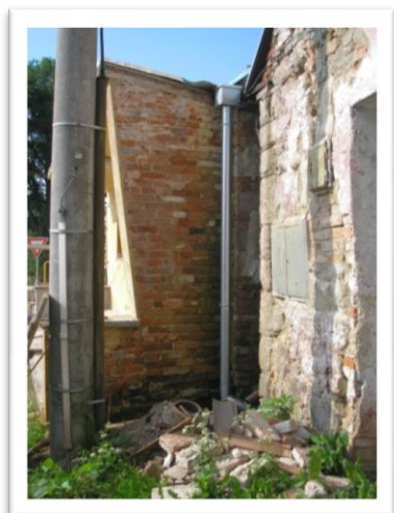

## Rekonstrukce KD BUKOVÁ 2010

Jihovýchodní pohled před rekonstrukcí

Jihovýchodní pohled po rekonstrukci

**Jednotlivé pohledy-hlavní vchod-kompletní rekonstrukce**

**Výměna střešní krytiny na vchodové části**

**Neodtékající kanalizace, voda stékala pod zdivo**

**Severovýchodní pohledy-jíž s provedenou opravou střešní krytiny, kdy započala výměna oken**

**Pohled od jihu**

**Vnitřní prostory-za kuchyňkou**

## Nefunkční kanalizace, a prorezavělá střešní krytina. Voda stékala po zdivu.