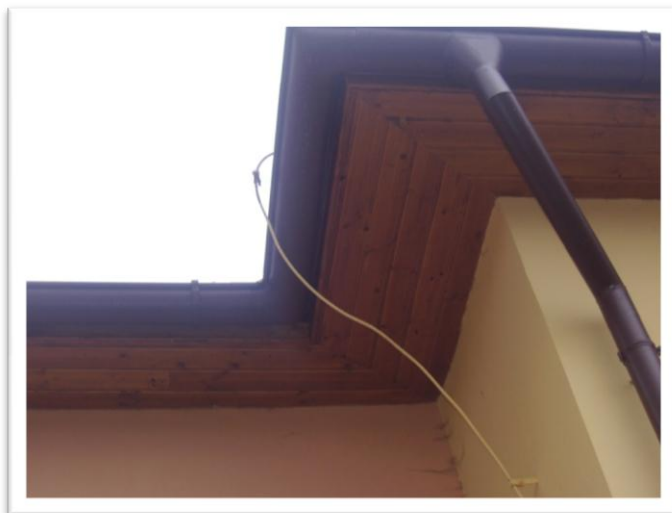

## Rekonstrukce KD BUKOVÁ 2010

Jihovýchodní pohled před rekonstrukcí

Jihovýchodní pohled po rekonstrukci

**Jednotlivé pohledy-hlavní vchod-kompletní rekonstrukce**

**Výměna střešní krytiny na vchodové části**

**Neodtékající kanalizace, voda stékala pod zdivo**

**Severovýchodní pohledy-jíž s provedenou opravou střešní krytiny, kdy započala výměna oken**

**Pohled od jihu**

**Vnitřní prostory-za kuchyňkou**

## Nefunkční kanalizace, a prorezavělá střešní krytina. Voda stékala po zdivu.