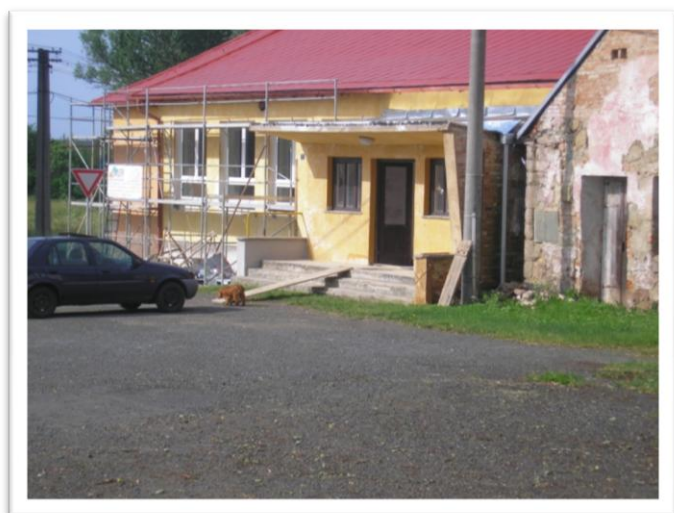

## Rekonstrukce KD BUKOVÁ 2010

Jihovýchodní pohled před rekonstrukcí

Jihovýchodní pohled po rekonstrukci

**Jednotlivé pohledy-hlavní vchod-kompletní rekonstrukce**

**Výměna střešní krytiny na vchodové části**

**Neodtékající kanalizace, voda stékala pod zdivo**

**Severovýchodní pohledy-jíž s provedenou opravou střešní krytiny, kdy započala výměna oken**

**Pohled od jihu**

**Vnitřní prostory-za kuchyňkou**

## Nefunkční kanalizace, a prorezavělá střešní krytina. Voda stékala po zdivu.